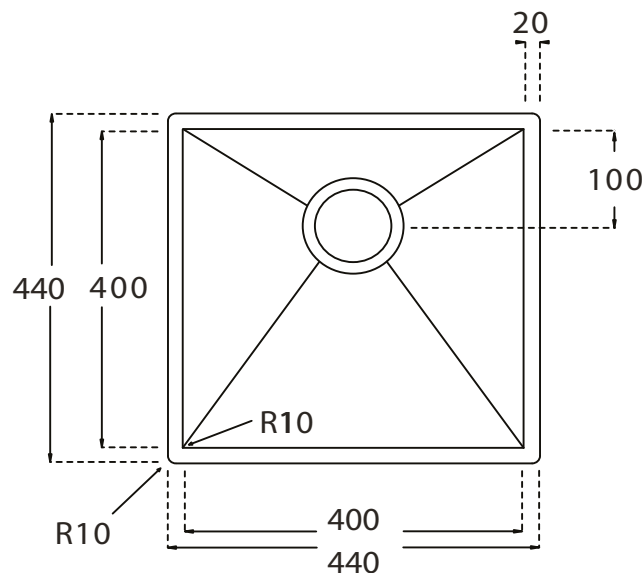

Kubus 400 Soft køkkenvask Udskæringsmål

Varenr. 10004DK VVS-nr.: 689300040

Godstykkelser: 1,2 mm

LAVABO®

Underlimning, Unterbau, Undermount
Solid Surface

Underlimning, Unterbau, Undermount
Sten, Stein, Stone