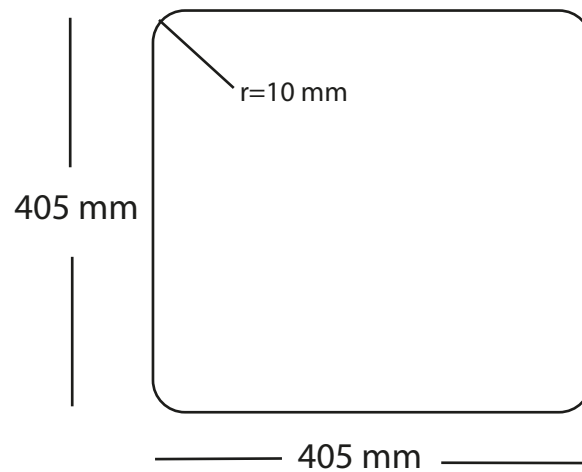

Kubus 400 Soft køkkenvask Udskæringsmål

Varenr. 10004DK VVS-nr.: 689300040

Godstykkelser: 1,2 mm

LAVABO®

Underlimning, Unterbau, Undermount
Solid Surface

Underlimning, Unterbau, Undermount
Sten, Stein, Stone