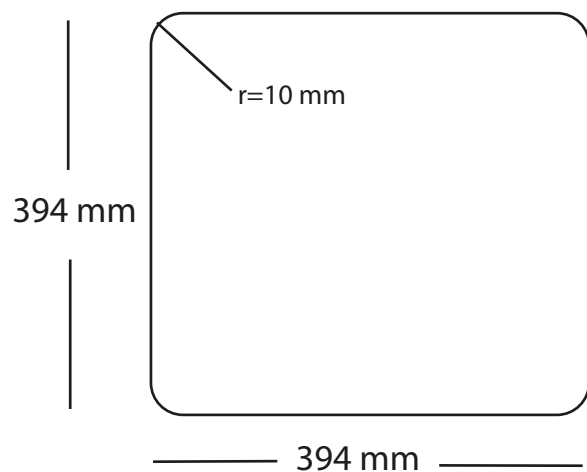

Kubus 400 Soft køkkenvask Udskæringsmål

Varenr. 10004DK VVS-nr.: 689300040

Godstykkelser: 1,2 mm

LAVABO®

Underlimning, Unterbau, Undermount
Solid Surface

Underlimning, Unterbau, Undermount
Sten, Stein, Stone